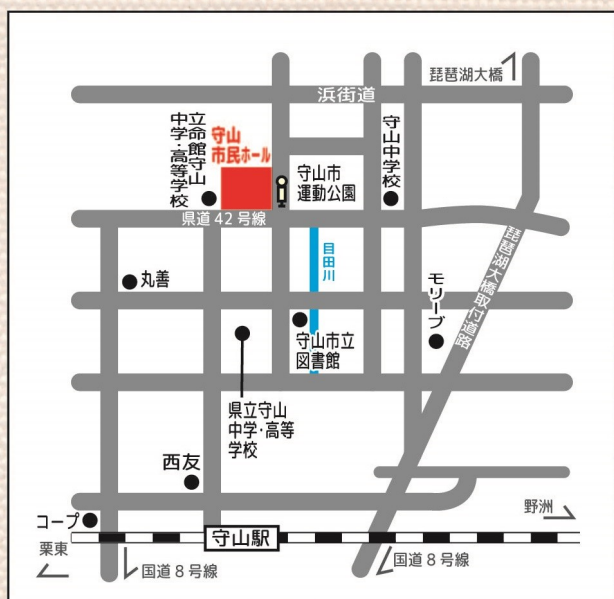

近畿ろうきん
社会貢献プロジェクト・笑顔プラス
第4回

参加費
無料

びわ湖まるっと 親子セミナー

～ 目田川からびわ湖を考えよう・河川クリーンチャレンジ! ～

2023

8/5^土

10:00～11:40 受付 9:30～

定員 50名 ※申込み締切 7月28日(金)
詳しくは裏面をご覧ください

集合場所

守山市民ホール 2F 学習室

- 主催** 公益財団法人国際湖沼環境委員会 (ILEC)・近畿労働金庫
共催 認定NPO法人びわこ豊穡の郷
協力 株式会社日吉
後援 一般社団法人滋賀県労働者福祉協議会・滋賀県生活協同組合連合会

第4回 びわ湖まるっと 親子セミナー

～ 目田川からびわ湖を考えよう・
河川クリーンチャレンジ！～

プラスチックごみの問題が海洋のみならずびわ湖でも大きく取り上げられるようになりました。そこで、びわ湖に流れ込むごみを少しでも減らすために、守山市内河川の目田川でクリーン活動を実施します。どのようなごみが流れ込んでいるかを知り、どうしたらごみが少なくなるかを一緒に考えましょう。

プログラム

9:30	受付開始（守山市民ホール2F 学習室）
10:00	開会あいさつ…………… 近畿ろうきん みんなの世界湖沼会議…………… 国際湖沼環境委員会 そのごみほんとうにごみ？…………… 株式会社日吉 目田レスキュー生き物を守るぞ！…………… 目田レンジャー （びわこ豊穰の郷）
10:35	休憩・移動
10:45	目田川のごみ拾い
11:20	ごみしらべ
11:35	閉会あいさつ…………… 国際湖沼環境委員会
11:40	終了

 雨天の場合はプログラムが変更になります。

持ち物

飲みもの・帽子

徒歩 JR 守山駅より約 30 分

バス利用

守山駅西口のりばより「杉江循環線」もしくは「守山市民ホール行き」にご乗車いただき「守山市民ホール前」にて下車（約 7～18 分）

クルマ利用

名神高速道路「栗東 I.C.」から守山方面に進行、国道 8 号線に入り、点滅を含む 2 つ目の信号「宅屋交差点」を左折、約 3.8 km 進んだ「金森町西交差点」を右折後、約 1 km 先左手「守山市民ホール駐車場または守山運動公園駐車場をご利用ください」