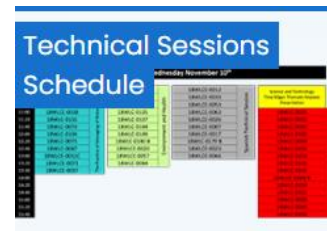

各日のプログラム、視聴者用 ZOOM URL
公開します。

(3)Poster Hall

各ポスターと発表者による事前に録画された
ポスター発表動画を視聴いただけます。

(4) Technical Sessions Schedule

各分科会発表者のテーマと発表時間
など分科会に関する詳細情報を確認
できます。

(5) ILBM Workshop((統合的湖沼流域管理 ワークショップ)

国際協力機構(JICA)との連携の中で作成した
ILBM 関連教材、アジア・アフリカでの ILBM 展開実績
や科学委員を中心とした ILBM のメキシコでの実践事例
を視聴いただけます。

(6) Special Sessions

下記、第18回特別セッションはこちらになります。

- ・Citizen Participation in Lake Basin Management, coordinated by Shiga Prefecture
- ・UNEP-ILEC Special Session on Mainstreaming Lakes and Wetlands in the Global Water Agenda and SDGs
- ・Water Solutionaries Create Waves from Great Lakes to Great Lakes
- ・Current Status, Suggested Management Interventions and Long-term Collaboration Needs on the African Great Lakes.
- ・Lake Briefs for Obtaining Information and Data for Integrated Management of Lakes and Reservoirs and Their Ecosystem Services in Latin America.